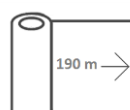

INDUSTRIAL

Ref. 10CEL055

BOBINA WIPE AIRTEX

Bobina papel industrial AIR LAID.

CARACTERÍSTICAS

AIR LAID

CAPAS

GOFRADO

PRECORTE

METROS ROLLO

DIÁMETRO INT.

ANCHO ROLLO

EMBALAJE

PACK UNITARIO