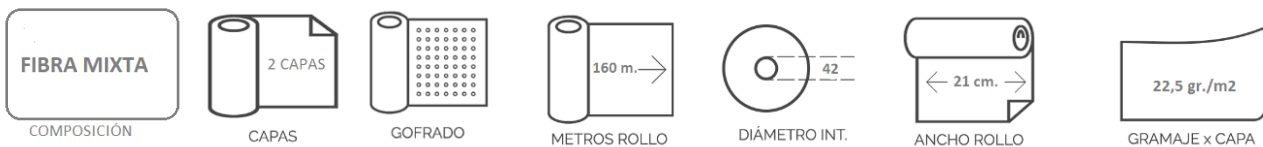

TOALLA

Ref. 10RSE385

BOBINA CLASSIC SYSTEM

Bobina papel toalla, de fibra mixta muy absorbente, suave y Resistente. Indicado para baños de medio y alto tráfico.

KATRIN™

CARACTERÍSTICAS

EMBALAJE

UND x PACK

750 Servicios

UNIDADES / PALET
80 x 120 SEMI

UNIDADES / PALET
80 x 120 SEMI
TARIFA TRANSACCIONAL

OBSERVACIONES

TOLERANCIAS ADMITIDAS + - 5%

SOSTENIBILIDAD Y MEDIO AMBIENTE

Producto elaborado con materia prima con certificado: