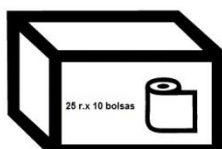

BOLSA

REF. 0964

BOLSA INDUSTRIAL

Bolsa basura industrial color azul.

CARACTERÍSTICAS

- Fabricada en polietileno reciclado.
- Color: Azul
- Medidas: 85 x 105 cm.
- Galga: 120 / Densidad Media
- Micras: 30

EMBALAJE