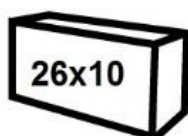

BOLSA

30BOS255

BOLSA INDUSTRIAL

Bolsa basura industrial.

CARACTERÍSTICAS

- -Fabricada con material reciclado.
- -Color: Gris
- -Medidas: 80 x 105 cm.
- -Galga: 150 / Densidad: 920

EMBALAJE

UDS/CAJA

OBSERVACIONES

TOLERANCIAS ADMITIDAS + - 5%