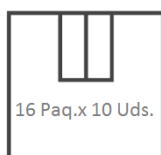

ESTROPAJO

Ref. FIB0292

ESTROPAJO FIBRA VERDE EXTRA

Estropajo para limpieza general de máxima abrasión resistente y duradero.

Recomendaciones de uso:

CARACTERÍSTICAS

- ✓ **Color:** Verde.
- ✓ **Peso:** 830 gr/m². (+-4%)
- ✓ **Grosor:** 8 mm. (+-1mm)
- ✓ **Medidas:** 15x20 cm.
- ✓ **Dureza:** 98%
- ✓ **Abrasividad vertical:** 530 mg./1000 vueltas
- ✓ **Elasticidad:** Transversal 31,49%
Longitudinal: 39,61%
- ✓ **Resistencia a la rotura:** Transversal:50,48%
Longitudinal: 34,36%
- ✓ **Composición:** Fibra: Nylon-Poliéster
Resinas: Fenólicas-Acrílicas.
Minerales: Cuarzo, silicatos

EMBALAJE

EMBALAJE CAJA

Áreas de uso: