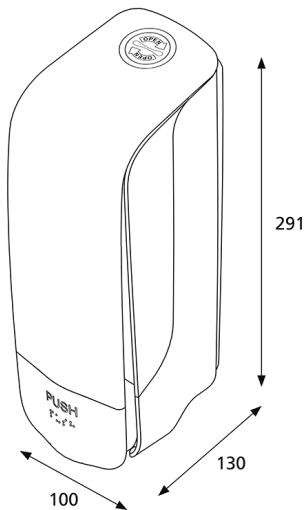

ISO 9001 ISO 14001

Producto

x 100 mm
y 291 mm
z 130 mm

Blanco

0,427 kg

Envase de transporte

x 108 mm
y 303 mm
z 138 mm

1

0,542 kg

6414300090229

Información de palets

x 800 mm
y 1059 mm
z 1200 mm

189

127,588 kg

6414300090236

Medidas