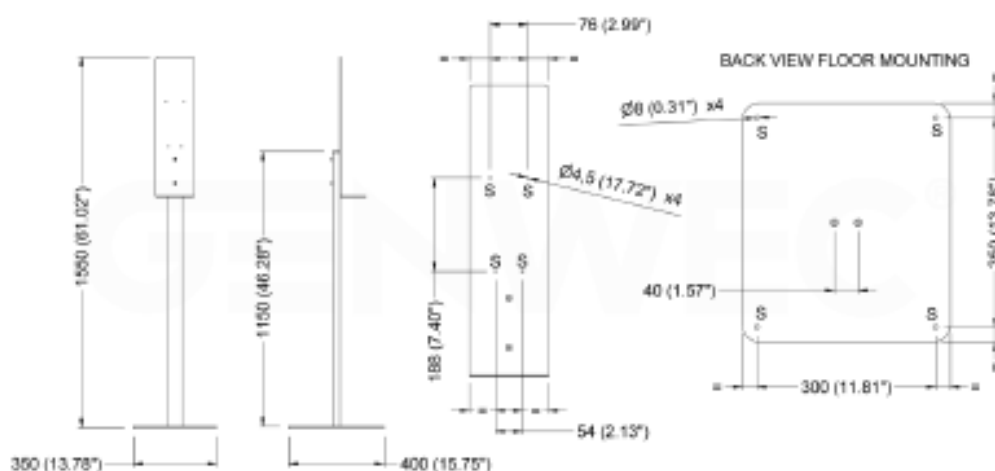

CARACTERÍSTICAS DOSIFICADOR

- ✓ Material ABS.
- ✓ Acabado exterior: Blanco.
- ✓ Capacidad: 1.000 ml.
- ✓ Alimentación: 4 pilas tipo AA – LR4 105 (No incluidas)
- ✓ Colocación: Vertical
- ✓ Visor de llenado.
- ✓ Bomba con mecanismo anti-goteo.
- ✓ Sensor de infrarrojos.
- ✓ Medidas: 235x140x107mm.

Limpieza: Se recomienda un paño de algodón ligeramente humedecido en una solución jabonosa y a continuación, secar.

STAND CON DOSIFICADOR

REF.EQP3324

CARACTERÍSTICAS STAND

- ✓ Fabricado en acero con recubrimiento especial de pintura pensada para el alto tráfico, color Gris claro RAL.
- ✓ Se compone de tres partes que se fijan mediante tornillería (incluida)
- ✓ La base tiene cuatro agujeros para poder fijar el stand al suelo.