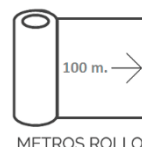

CARACTERÍSTICAS

EMBALAJE

UND x PACK

UNIDADES / PALET
80 x 120 SEMI

OBSERVACIONES

TOLERANCIAS ADMITIDAS + - 5%

SOSTENIBILIDAD Y MEDIO AMBIENTE

Producto elaborado con materia prima con certificado: