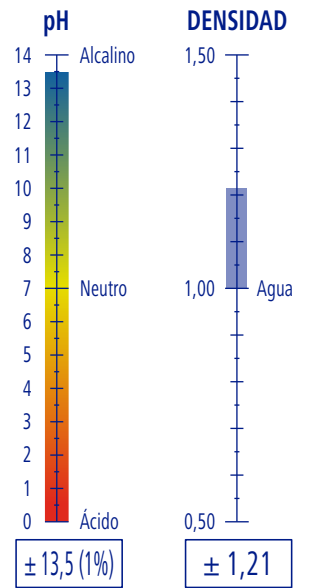

### DOSIFICACIÓN

**2 - 4 g/litro**

### PRODUCTIVIDAD

**5 l de producto**

**625 Bandejas**

PROWASH

Ref. 9170415	GP 6,05 Kg · 5,00 l	3 GP	36 GP	144 GP	1,54 m <sup>3</sup>
Ref. 9520415	GP 24,20 Kg · 20,00 l	1 GP	12 GP	24 GP	0,87 m <sup>3</sup>