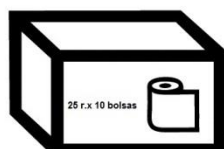

BOLSA

REF. 0856C

BOLSA INDUSTRIAL

Bolsa industrial transparente.

CARACTERÍSTICAS

- -Fabricada con material reciclado transparente, media densidad.
- -Medidas: 85 x 105
- -Galga: 120
- -Cierre convencional.

EMBALAJE

SOSTENIBILIDAD Y MEDIO AMBIENTE

Producto elaborado con materia prima con certificado: