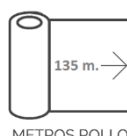

CELEX

Ref. CEL1759

BOBINA CELEX

Bobina extracción central BASIC M.

CARACTERÍSTICAS

EMBALAJE

OBSERVACIONES

TOLERANCIAS ADMITIDAS + - 5%