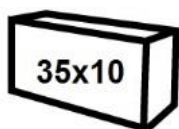

BOLSA**30BOS065****BOLSA INDUSTRIAL**

Bolsa industrial negra.

**CARACTERÍSTICAS**

- Material: PEBD reciclado
- Color negro
- Densidad: 920
- Galga: 150

MEDIDAS

- Ancho: 70 cm.
- Largo: 85 cm.

EMBALAJE

UDS/CAJA