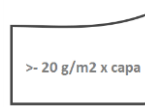

CELEX

Ref.RSE3033

BOBINA CELEX

Pack 6 bobinas secamanos de papel mecha reciclado 165 metros de largo cada bobina y textura papel gofrado con precorte cada 40 cm.

CARACTERÍSTICAS PAPEL

RECICLADO

2 CAPAS
CAPAS

DIÁMETRO INT.
60
SIN CORE

GOFRADO

ANCHO ROLLO
20,7cm.

GRAMAJE x CAPA
> 20 g/m² x capa

PRECORTE
40cm.

METROS ROLLO
165 m.

EMBALAJE

UND x PACK
6