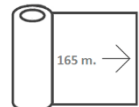

DIÁMETRO INT.
60
SIN CORE

GOFRADO

ANCHO ROLLO
20,7cm.

GRAMAJE x CAPA
> 20 g/m² x capa

PRECORTE
40cm.

METROS ROLLO
165 m.

EMBALAJE

UND x PACK
6